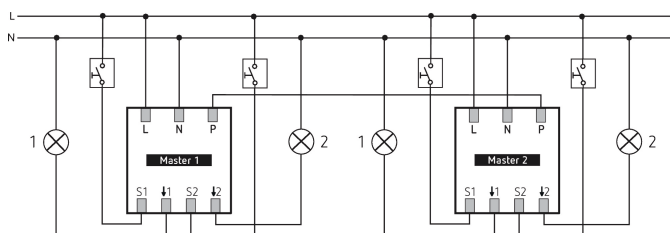

LUXA 104 S360-200-24 DE-UP WH

Арт. №: 1040200

theben

Датчики присутствия и Датчики движения
Датчики движения Для помещений

Технические характеристики

LUXA 104 S360-200-24 DE-UP WH	
Номинальное напряжение	230 V AC
Частота	50 Hz
Энергопотребление в режиме ожидания	≤0,5 W
Измерение освещенности	Смешанное измерение освещенности
Количество каналов	2
Цвет	Белый
Релейный выход	2 x освещение
Тип монтажа	Потолочный монтаж
Диапазон настройки яркости	10 – 3000 lx
Угол зоны обнаружения	360
высота установки	2 – 5 m
Лампы накаливания/галогенные	2300 W

LUXA 104 S360-200-24 DE-UP WH	
Мощность выхода включения	max. 800 A / 200 μs
Светодиодные лампы < 2 W	60 W
Светодиодные лампы 2-8 W	600 W
Светодиодные лампы > 8 W	600 W
Лампы	Лампы накаливания/галогенные, Люминесцентные лампы, Энергосберегающие лампы, LEDs
Зона обнаружения	452 m² (ø 24 m 360°)
Дистанционно управляемый	
Температура окружающей среды	-15°C ... 45°C
Класс электрической защиты	II
Степень защиты	IP 40 (если установлен)

Пример подключения

Возможны технические изменения и опечатки

Дополнительная информация см.: www.theben.ru/продукт/1040200

Данные о нагрузке определяются с помощью образцовых выбранных осветительных приборов и поэтому являются типичными данными в связи с большим количеством доступных продуктов.

07.01.2022
Страница 1 of 4

LUXA 104 S360-200-24 DE-UP WH

Арт. №: 1040200

theben

Пример подключения

Зона обнаружения

Высота установки (A)	Диагональ (T)	Head on to (R)	Сидящие люди (S)
2,5 m	452 m ² 24 m	28 m ² 6 m	28 m ² 6 m
3 m	452 m ² 24 m	13 m ² 4 m	13 m ² 4 m