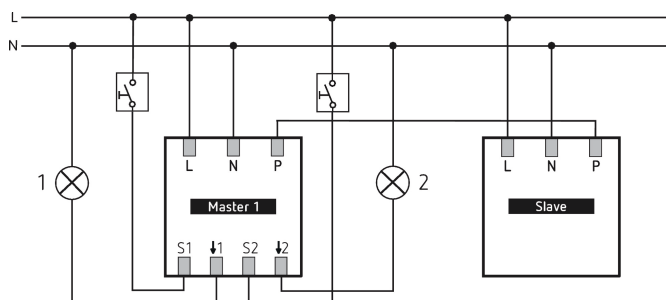

LUXA 104 S360-200-24 DE-UP WH

Арт. №: 1040200

theben

Датчики присутствия и Датчики движения
Датчики движения Для помещений

Технические характеристики

LUXA 104 S360-200-24 DE-UP WH	
Номинальное напряжение	230 V AC
Частота	50 Hz
Энергопотребление в режиме ожидания	≤0,5 W
Измерение освещенности	Смешанное измерение освещенности
Количество каналов	2
Цвет	Белый
Релейный выход	2 x освещение
Тип монтажа	Потолочный монтаж
Диапазон настройки яркости	10 – 3000 lx
Угол зоны обнаружения	360
высота установки	2 – 5 m
Лампы накаливания/галогенные	2300 W

LUXA 104 S360-200-24 DE-UP WH	
Мощность выхода включения	max. 800 A / 200 μs
Светодиодные лампы < 2 W	60 W
Светодиодные лампы 2-8 W	600 W
Светодиодные лампы > 8 W	600 W
Лампы	Лампы накаливания/галогенные, Люминесцентные лампы, Энергосберегающие лампы, LEDs
Зона обнаружения	452 m² (ø 24 m 360°)
Дистанционно управляемый	
Температура окружающей среды	-15°C ... 45°C
Класс электрической защиты	II
Степень защиты	IP 40 (если установлен)

Пример подключения

Возможны технические изменения и опечатки

Дополнительная информация см.: www.theben.ru/продукт/1040200

Данные о нагрузке определяются с помощью образцовых выбранных осветительных приборов и поэтому являются типичными данными в связи с большим количеством доступных продуктов.

07.01.2022
Страница 1 of 4

LUXA 104 S360-200-24 DE-UP WH

Арт. №: 1040200

theben

Пример подключения

Зона обнаружения

Высота установки (A)	Диагональ (T)	Head on to (R)	Сидящие люди (S)
2,5 m	452 m ² 24 m	28 m ² 6 m	28 m ² 6 m
3 m	452 m ² 24 m	13 m ² 4 m	13 m ² 4 m