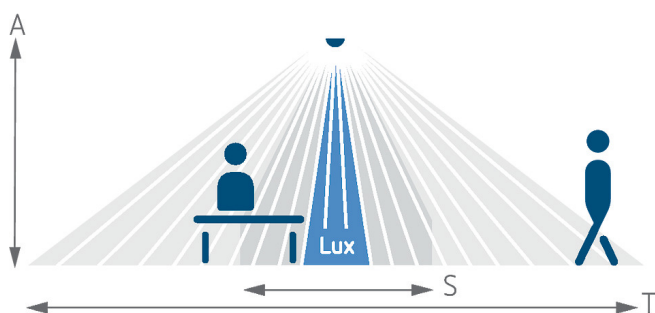

07.01.2022
Страница 1 of 4

LUXA 104 S360-200-24 DE-UP WH

Арт. №: 1040200

theben

Пример подключения

Зона обнаружения

Высота установки (A)	Диагональ (T)	Head on to (R)	Сидящие люди (S)
2,5 m	452 m ² 24 m	28 m ² 6 m	28 m ² 6 m
3 m	452 m ² 24 m	13 m ² 4 m	13 m ² 4 m