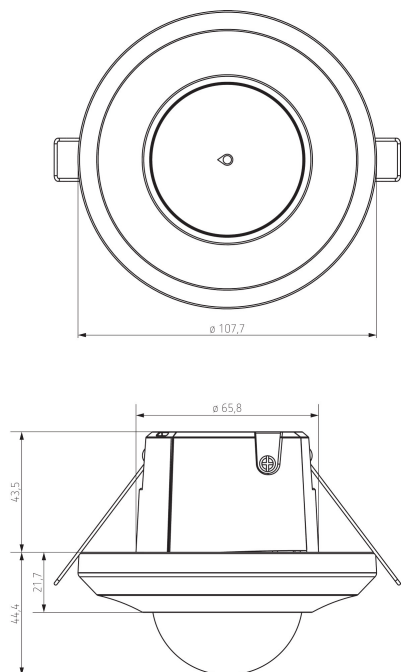

LUXA 104 S360-200-24 DE-UP WH

Арт. №: 1040200

theben

Чертежи

Аксессуары

theSenda P
Арт. №: 9070910