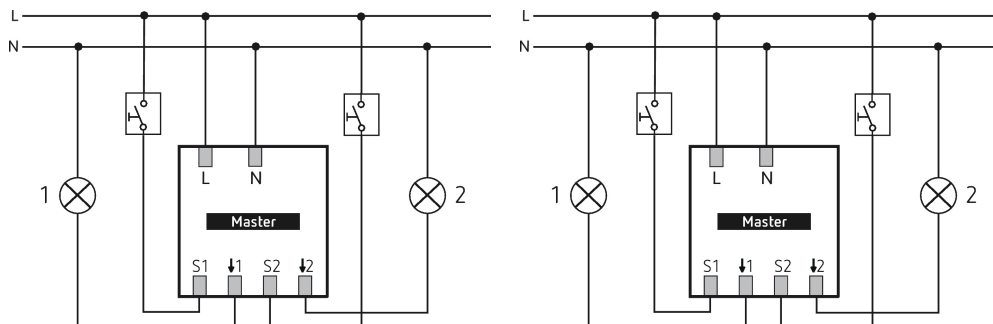

Пример подключения

Возможны технические изменения и опечатки

Дополнительная информация см.: www.theben.ru/продукт/1040200

Данные о нагрузке определяются с помощью образцовых выбранных осветительных приборов и поэтому являются типичными данными в связи с большим количеством доступных продуктов.

07.01.2022
Страница 1 of 4

LUXA 104 S360-200-24 DE-UP WH

Арт. №: 1040200

theben

Пример подключения

Зона обнаружения

Высота установки (A)	Диагональ (T)	Head on to (R)	Сидящие люди (S)
2,5 m	452 m ² 24 m	28 m ² 6 m	28 m ² 6 m
3 m	452 m ² 24 m	13 m ² 4 m	13 m ² 4 m